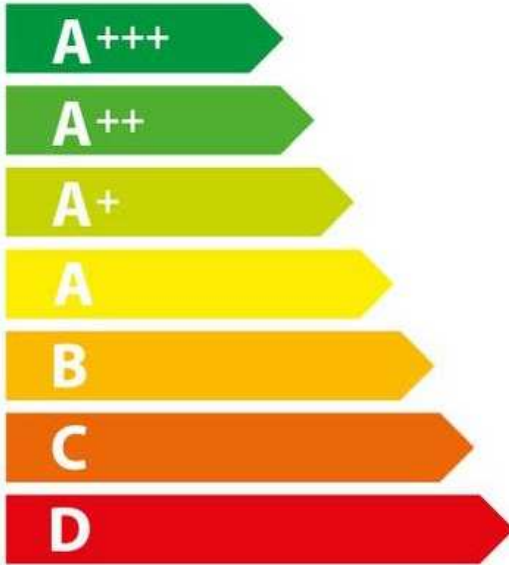

ENERG

енергия · ενεργεια

Y IJA
IE IA

ESISTYLE

SHAPE E-MOTION
UC Bk/A/87 EG5S

A++

26
kWh/annum

ABCDEFG