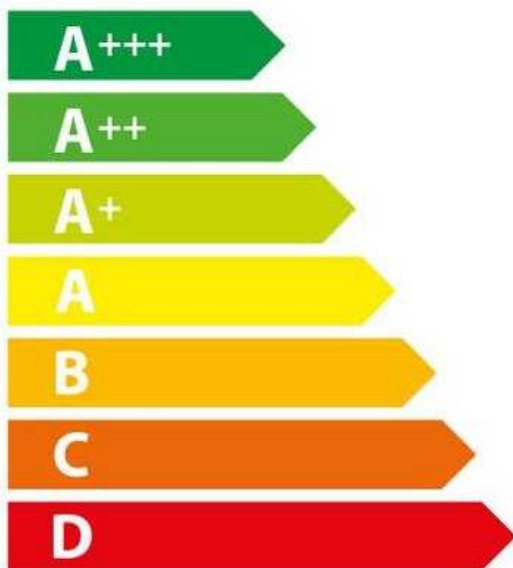

ENERG
енергия · ενεργεια

Y IJA
IE IA

 **ESISTYLE**

THEMA ONE UH
Bk/A/87 EG5S

A++

25
kWh/annum

ABCDEFG

AB**C**DEFG

62 dB

65/2014

ENERG
енергия · ενεργεια

ESISTYLE

THEMA ONE UC

BK/A/87 EG5S

A++

26
kWh/annum