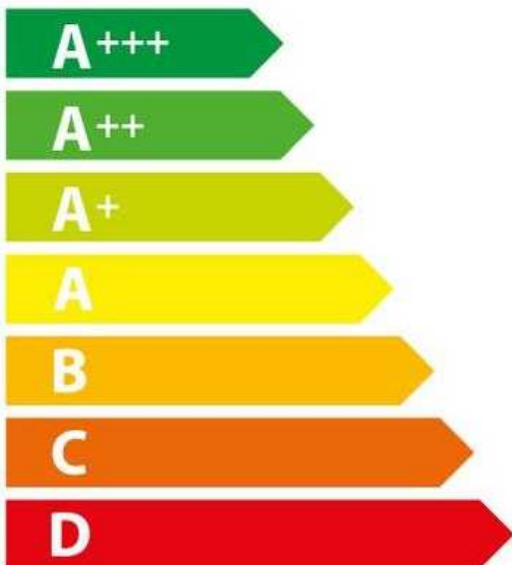

ENERG

енергия · ενεργεια

Y IJA
IE IA

ESISTYLE

PROFESSIONAL B1

Ix/A/120 P

A +

44
kWh/annum