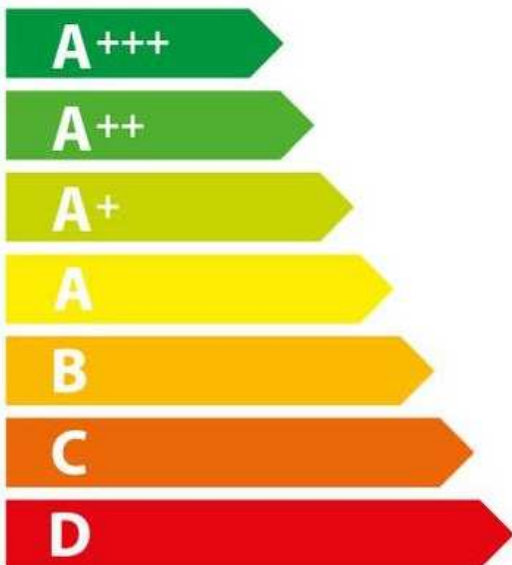

ENERG

енергия · ενεργεια

Y IJA
IE IA

ESISTYLE

JADE An/A/90

A

47
kWh/annum

ABCDEF G