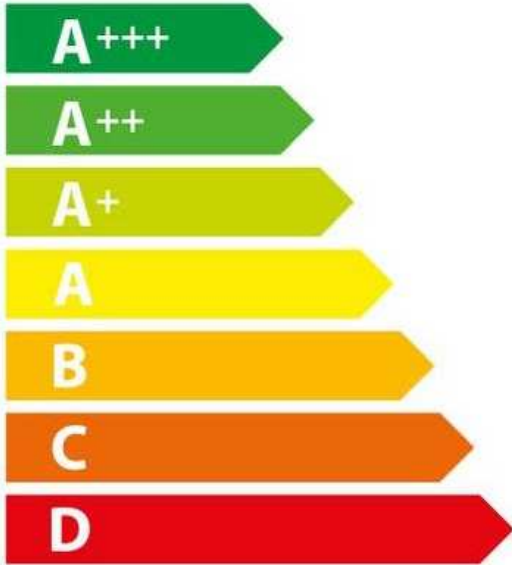

ENERG

енергия · ενεργεια

Y IJA
IE IA

ESISTYLE

THEMA E-MOTION
UC Bk/A/87 EG5S

A++

24
kWh/annum

ABCDEFG