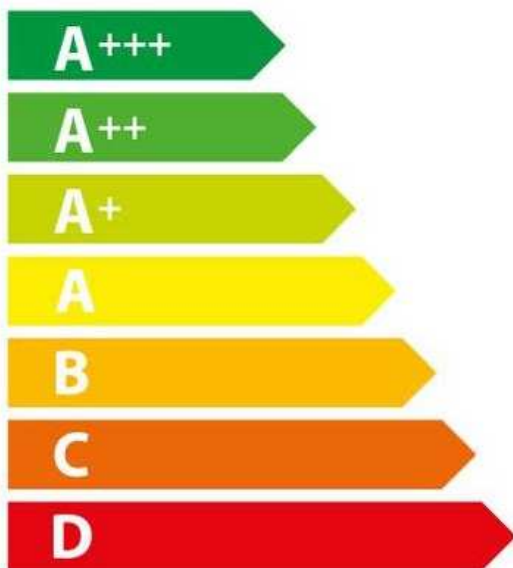

ENERG

енергия · ενεργεια

ESISTYLE

SHAPE ONE UH

Bk/A/87 EG5S

A++

25
kWh/annum

ABCDEFG

AB**C**DEFG

62 dB

65/2014

ENERG

енергия · ενεργεια

ESISTYLE

SHAPE ONE UC

BK/A/87 EG5S