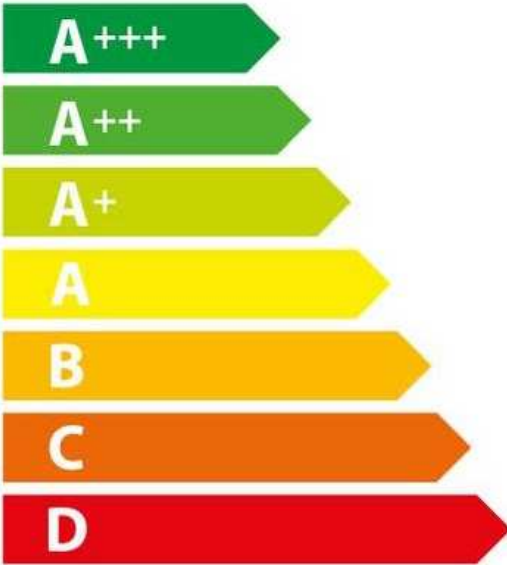

ENERG

енергия · ενεργεια

Y IJA
IE IA

ESISTYLE

ZEFIRO Ix/A/90

A++

34
kWh/annum

ABCDEFG