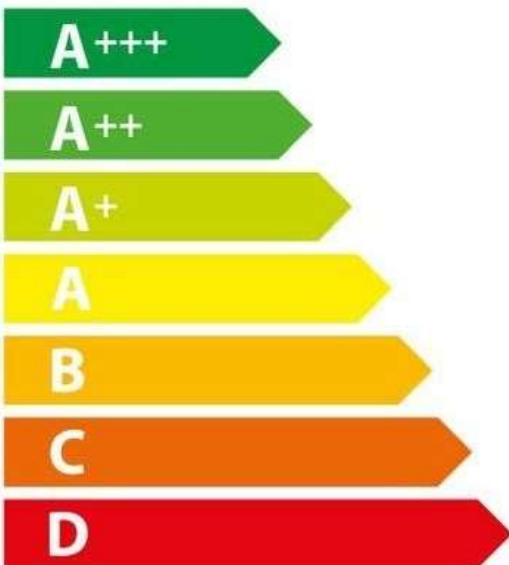

ENERG

енергия · ενεργεια

Y IJA
IE IA

ESISTYLE

HELIOS 72/A

A

55
kWh/annum

ABCDEFG