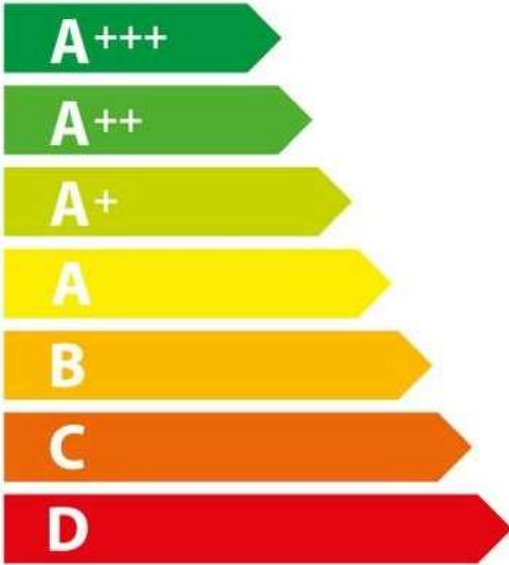

ENERG

енергия · ενεργεια

Y IJA
IE IA

ESISTYLE

KOMPATTO 45/B2/A

A++

28
kWh/annum

ABCDEF G