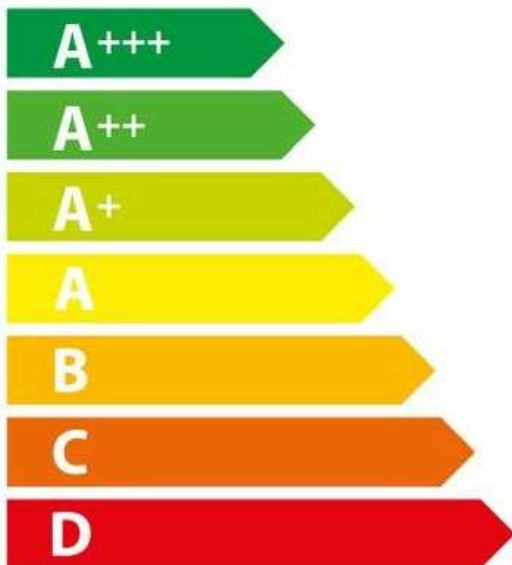

ENERG

енергия · ενεργεια

Y IJA
IE IA

 **ESISTYLE**

KOMPATTO 45 J UH
Bk/A/45 B2O

A ++

28
kWh/annum

ABCDEFG