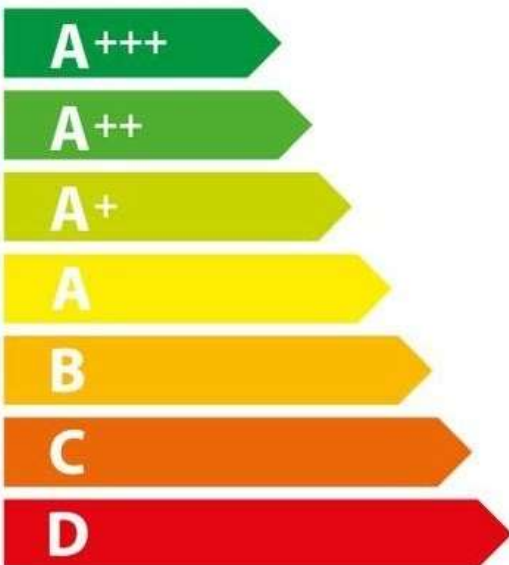

ENERG

енергия · ενεργεια

Y IJA
IE IA

ESISTYLE

PROFESSIONA A1 90/A/Ix

A +

39
kWh/annum

ABCDEFG