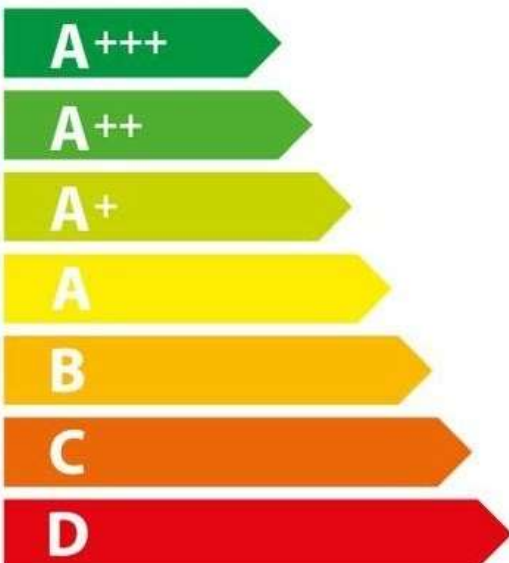

ENERG

енергия · ενεργεια

Y IJA
IE IA

ESISTYLE

T-VHOOD 90/A

A++

30
kWh/annum

ABCDEFG