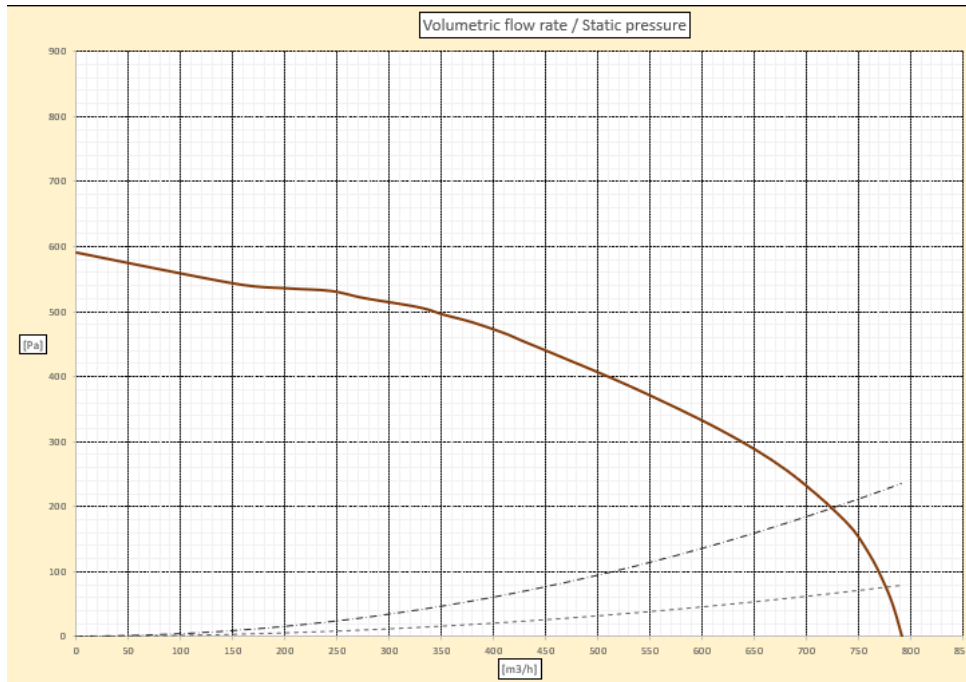

Modello / Model

- PROFESSIONAL D1 60/A/lx
- PROFESSIONAL D1 90/A/lx
- PROFESSIONAL D1 120/A/lx

ENERGY Y IJA
енергия · енеруєтє IE IA

ESISTYLE
PROFESSIONAL D1 60/A/lx

A+++
A++
A+
A
B
C
D

A+

38
kWh/annum

53 dB

65/2014

ENERGY Y IJA
енергия · енеруєтє IE IA

ESISTYLE
PROFESSIONAL D1 90/A/lx

A+++
A++
A+
A
B
C
D

A+

39
kWh/annum

53 dB

65/2014

ENERGY Y IJA
енергия · енеруєтє IE IA

ESISTYLE
PROFESSIONAL D1 120/A/lx

A+++
A++
A+
A
B
C
D

A+

40
kWh/annum

53 dB

65/2014