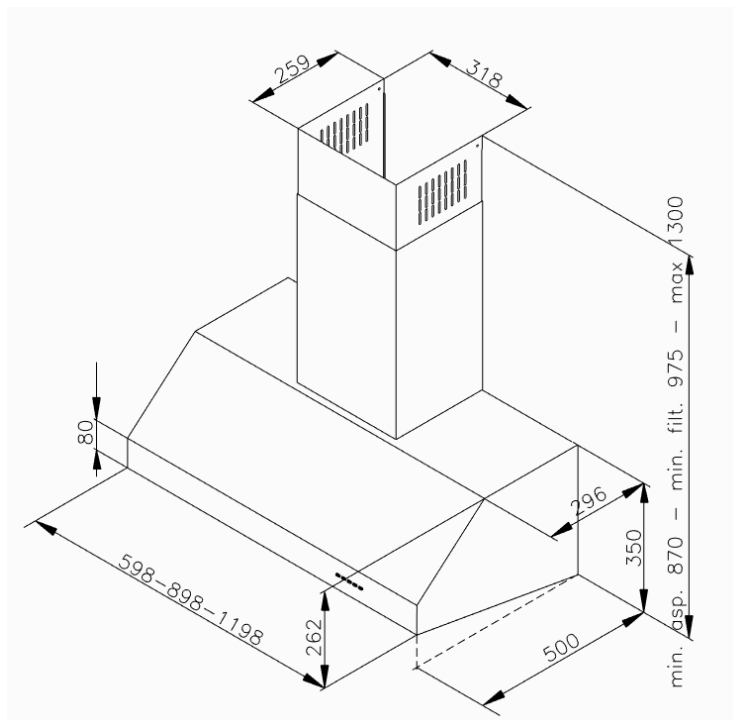

A+++
A++
A+
A
B
C
D

A+

40
 kWh/annum

53 dB

65/2014

Misure e dimensioni / Measurements and dimensions

Dim. cappa / Hood Dim.	60 cm	90 cm	120 cm
Peso netto / Net weight	17,9 Kg	21,2 Kg	24,5 Kg
Peso lordo / Gross weight	23,9 Kg	27,2 Kg	30,5 Kg
Volume	0,195 m ³	0,278 m ³	0,361 m ³
Dim. imballo / Package dim.	70,4 x 45,4 x 61 cm	100,4 x 45,5 x 61 cm	130,4 x 45,4 x 61 cm